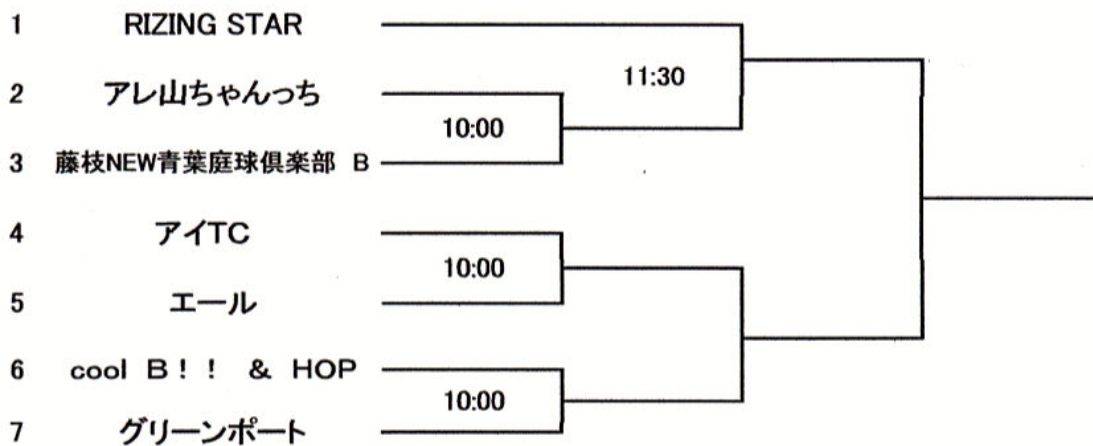

平成23年度 第39回 志太榛原チーム対抗テニス大会

期 日 平成23年7月24日(日) 予備日 7月31日(日)
会 場 藤枝市民テニスコート(オムニ8面)
試合方法 ダブルス3チームによる団体戦、初戦は必ず第3試合まで行います。
試合は1セットマッチ(6-6タイブレーク)で行い、NO3、NO2、NO1の
順番で入ります。
コンソレーションマッチは行いません。

問い合わせ 天候不明の場合は、AM7:30にジャッジしますので、下記に連絡下さい。
東名吉田グリーンテニスクラブ 0548-32-6427

女子Aクラス

女子Bクラス