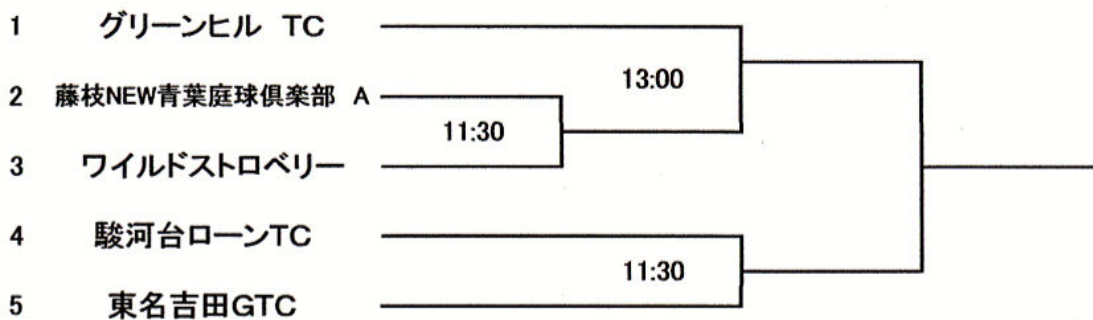

平成23年度 第39回 志太榛原チーム対抗テニス大会

期 日 平成23年7月24日(日) 予備日 7月31日(日)
会 場 藤枝市民テニスコート(オムニ8面)
試合方法 ダブルス3チームによる団体戦、初戦は必ず第3試合まで行います。
試合は1セットマッチ(6-6タイブレーク)で行い、NO3、NO2、NO1の
順番で入ります。
コンソレーションマッチは行いません。

問い合わせ 天候不明の場合は、AM7:30にジャッジしますので、下記に連絡下さい。
東名吉田グリーンテニスクラブ 0548-32-6427

女子Aクラス