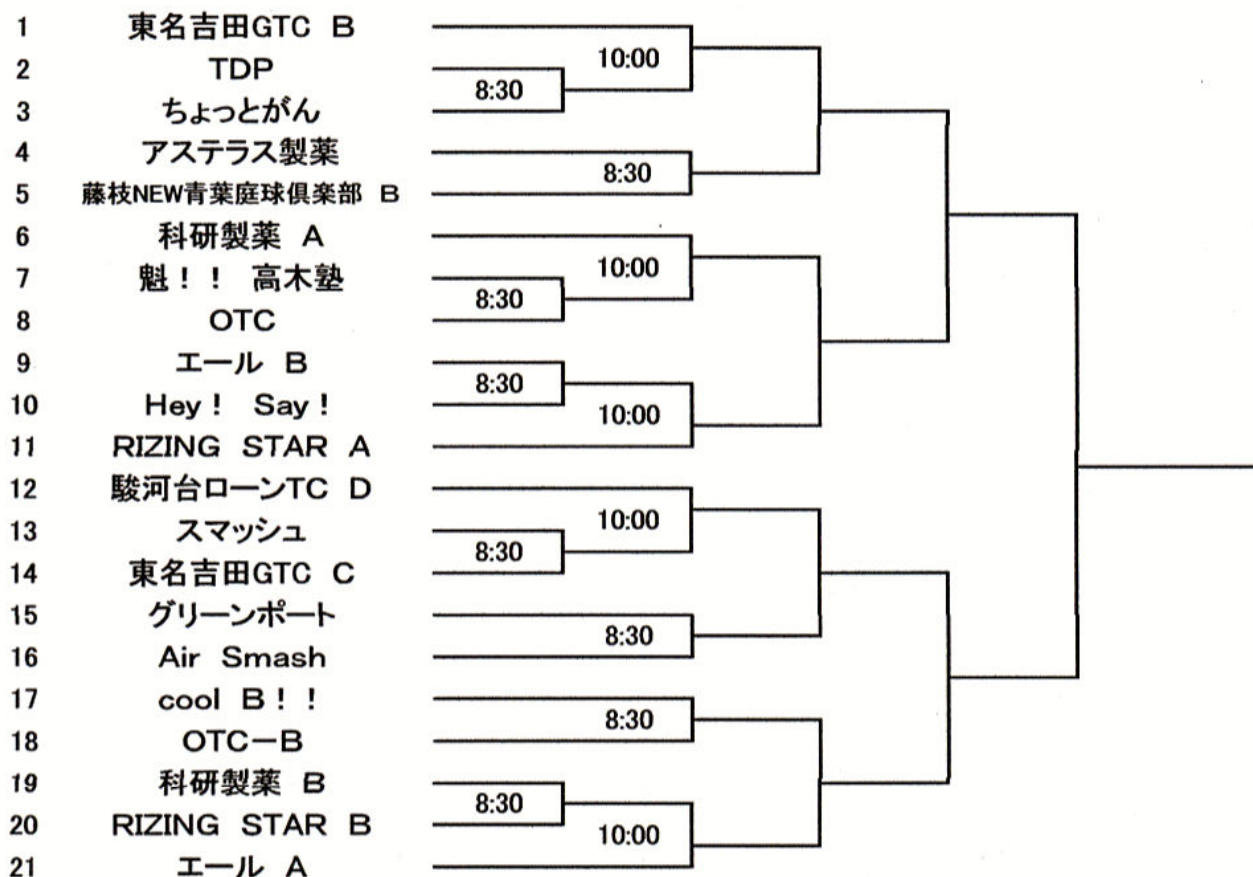

平成23年度 第39回 志太榛原チーム対抗テニス大会

期 日 平成23年7月24日(日) 予備日 7月31日(日)
会 場 藤枝市民テニスコート(オムニ8面)
試合方法 ダブルス3チームによる団体戦、初戦は必ず第3試合まで行います。
 試合は1セットマッチ(6-6タイブレーク)で行い、NO3、NO2、NO1の
 順番で入ります。
 コンソレーションマッチは行いません。

問い合わせ 天候不明の場合は、AM7:30にジャッジしますので、下記に連絡下さい。
 東名吉田グリーンテニスクラブ 0548-32-6427

男子Aクラス

男子Bクラス

平成23年度 第39回 志太榛原チーム対抗テニス大会

期 日 平成23年7月24日(日) 予備日 7月31日(日)
会 場 藤枝市民テニスコート(オムニ8面)
試合方法 ダブルス3チームによる団体戦、初戦は必ず第3試合まで行います。
試合は1セットマッチ(6-6タイブレーク)で行い、NO3、NO2、NO1の
順番で入ります。
コンソレーションマッチは行いません。

問い合わせ 天候不明の場合は、AM7:30にジャッジしますので、下記に連絡下さい。
東名吉田グリーンテニスクラブ 0548-32-6427