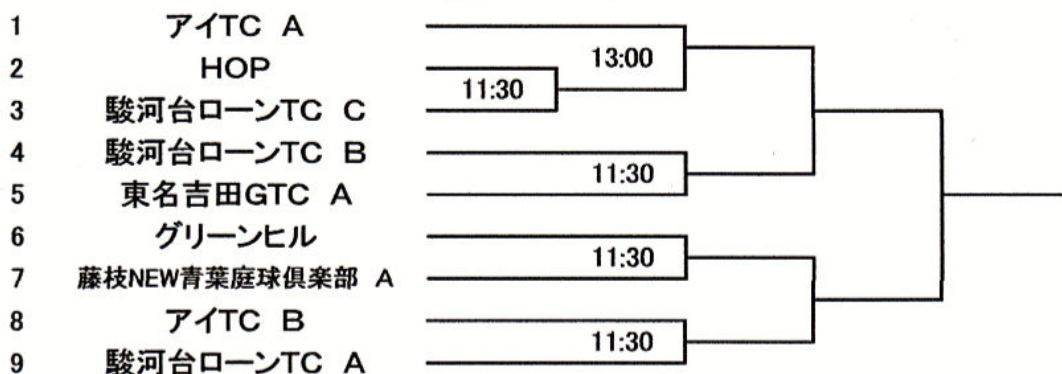

平成23年度 第39回 志太榛原チーム対抗テニス大会

期 日 平成23年7月24日(日) 予備日 7月31日(日)
会 場 藤枝市民テニスコート(オムニ8面)
試合方法 ダブルス3チームによる団体戦、初戦は必ず第3試合まで行います。
 試合は1セットマッチ(6-6タイブレーク)で行い、NO3、NO2、NO1の
 順番で入ります。
 コンソレーションマッチは行いません。

問い合わせ 天候不明の場合は、AM7:30にジャッジしますので、下記に連絡下さい。
 東名吉田グリーンテニスクラブ 0548-32-6427

男子Aクラス

男子Bクラス

平成23年度 第39回 志太榛原チーム対抗テニス大会

期 日 平成23年7月24日(日) 予備日 7月31日(日)
会 場 藤枝市民テニスコート(オムニ8面)
試合方法 ダブルス3チームによる団体戦、初戦は必ず第3試合まで行います。
試合は1セットマッチ(6-6タイブレーク)で行い、NO3、NO2、NO1の
順番で入ります。
コンソレーションマッチは行いません。

問い合わせ 天候不明の場合は、AM7:30にジャッジしますので、下記に連絡下さい。
東名吉田グリーンテニスクラブ 0548-32-6427