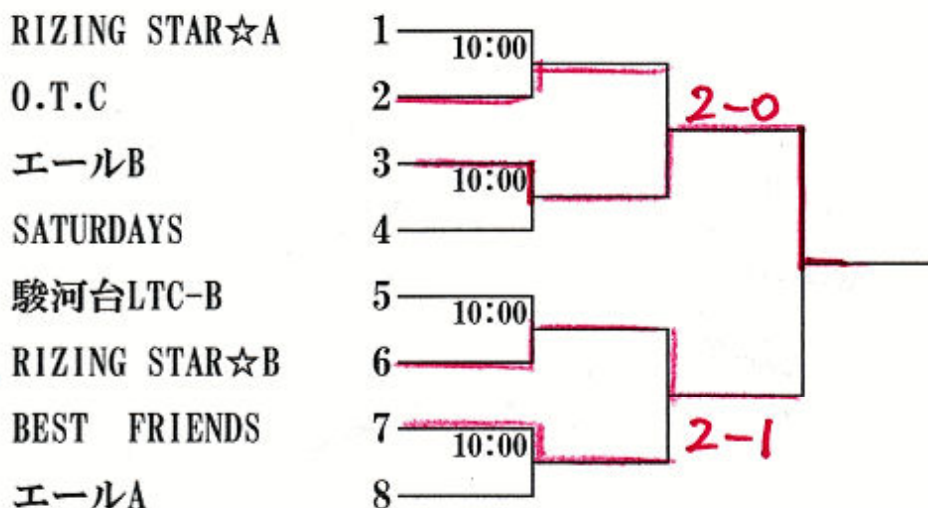

平成22年度 第38回 志太榛原チーム対抗テニス大会

期日 平成22年度7月25日(日) 予備日8月1日(日)

会場 藤枝市民テニスコート

コンソレ ✓

試合方法 ダブルス3チームによる団体戦、初戦は必ず第3試合まで行います。

試合は1セットマッチセミアドバンテージ(6-6タイブレーク)

NO3,NO2,NO1の順番で入ります。

決勝のみ1セット(6-6タイブレーク)

初戦敗者チームはコンソレーションマッチを行います。

コンソレは4ゲーム先取セミアドバンテージ

問い合わせ 天候不明の場合、AM7:30にジャッジしますので下記に連絡ください。

アイTC 054-643-1669

女子Aクラス

女子Bクラス