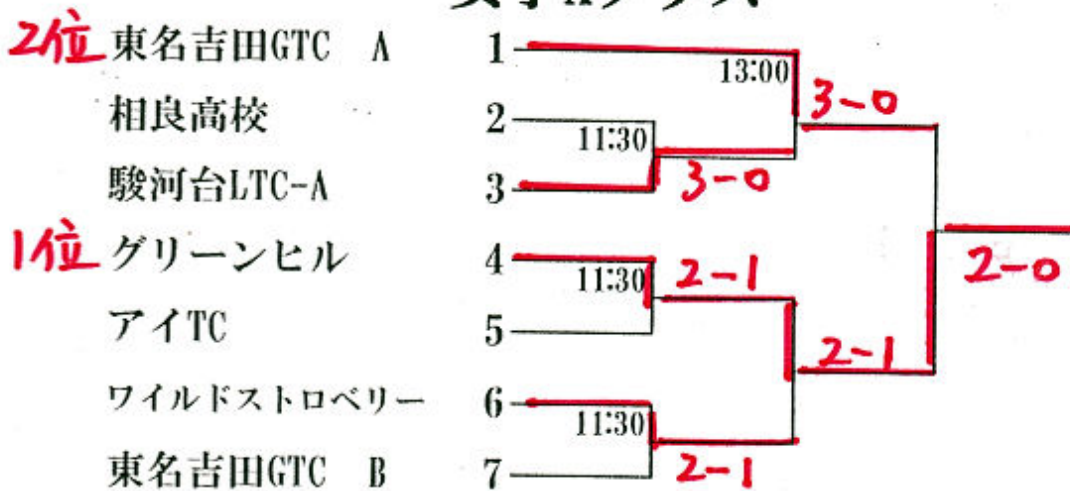

平成22年度 第38回 志太榛原チーム対抗テニス大会

期日 平成22年度7月25日(日) 予備日8月1日(日)

会場 藤枝市民テニスコート

試合方法 ダブルス3チームによる団体戦、初戦は必ず第3試合まで行います。

試合は1セットマッチセミアドバンテージ(6-6タイブレーク)

NO3,NO2,NO1の順番で入ります。

決勝のみ1セット(6-6タイブレーク)

初戦敗者チームはコンソレーションマッチを行います。

コンソレは4ゲーム先取セミアドバンテージ

問い合わせ 天候不明の場合、AM7:30にジャッジしますので下記に連絡ください。

アイTC 054-643-1669

女子Aクラス