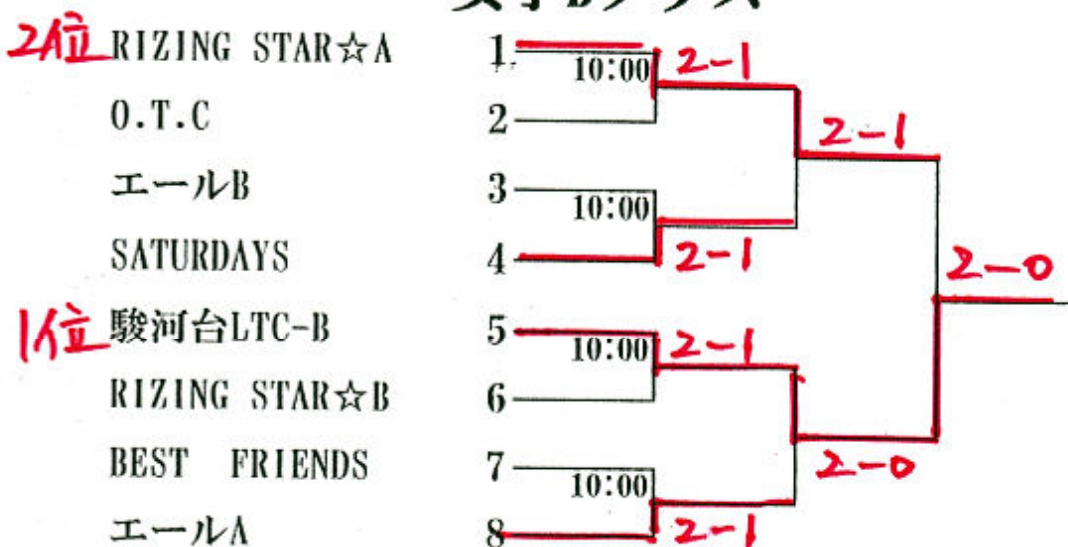

平成22年度 第38回 志太榛原チーム対抗テニス大会

期日 平成22年度7月25日(日) 予備日8月1日(日)

会場 藤枝市民テニスコート

試合方法 ダブルス3チームによる団体戦、初戦は必ず第3試合まで行います。

試合は1セットマッチセミアドバンテージ(6-6タイブレーク)

NO3,NO2,NO1の順番で入ります。

決勝のみ1セット(6-6タイブレーク)

初戦敗者チームはコンソレーションマッチを行います。

コンソレは4ゲーム先取セミアドバンテージ

問い合わせ 天候不明の場合、AM7:30にジャッジしますので下記に連絡ください。

アイTC 054-643-1669

女子Aクラス

女子Bクラス