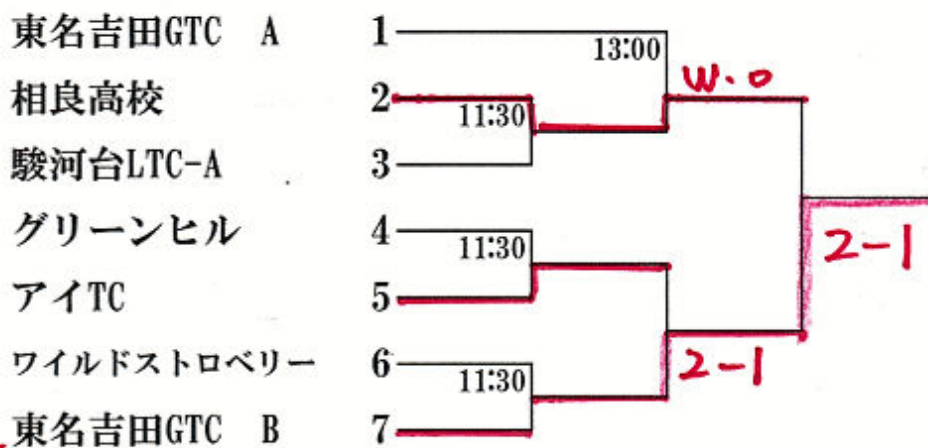

平成22年度 第38回 志太榛原チーム対抗テニス大会

期日 平成22年度7月25日(日) 予備日8月1日(日)

会場 藤枝市民テニスコート

コンソレ ✓

試合方法 ダブルス3チームによる団体戦、初戦は必ず第3試合まで行います。

試合は1セットマッチセミアドバンテージ(6-6タイブレーク)

NO3,NO2,NO1の順番で入ります。

決勝のみ1セット(6-6タイブレーク)

初戦敗者チームはコンソレーションマッチを行います。

コンソレは4ゲーム先取セミアドバンテージ

問い合わせ 天候不明の場合、AM7:30にジャッジしますので下記に連絡ください。

アイTC 054-643-1669

女子Aクラス