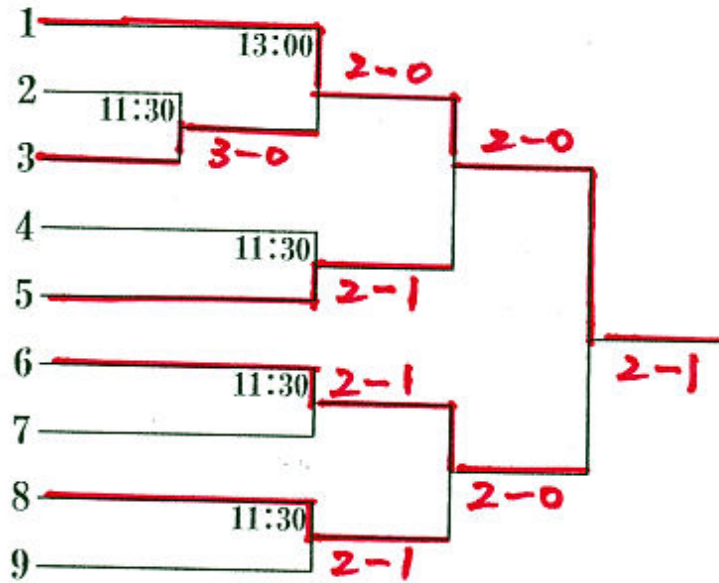

1位 アイTC・A

榛原高校

駿河台LTC-C

駿河台LTC-B

3位 グリーンヒル

2位 駿河台LTC-A

アイTC・B

3位 東名吉田GTC A

藤枝NEW青葉

男子Aクラス