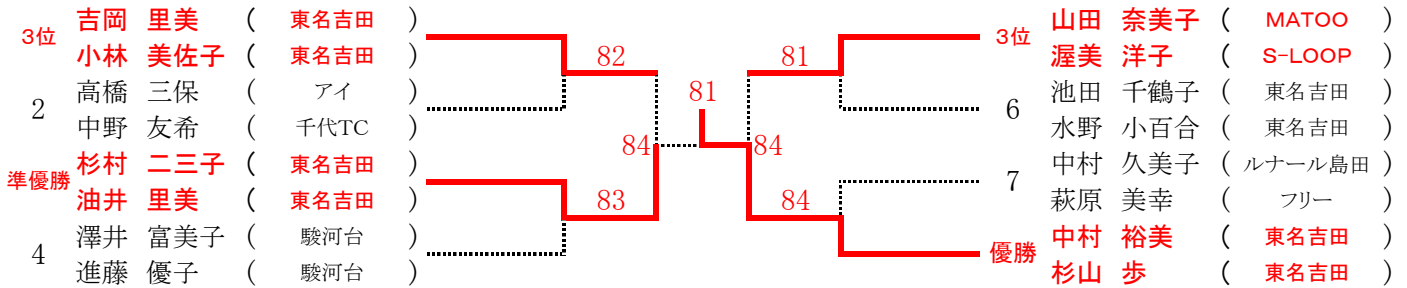

平成21年度 第34回 志太榛原ダブルステニス選手権

本戦結果

- 期 日 男女本戦・・・平成21年7月5日(日)
 会 場 藤枝市民コート
 試合方法 本戦 トーナメント方式 8ゲームスプロセットマッチ 8-8でタイブレーク方式
 天候等の理由により、試合方法等変更になる場合があります。
 審 判 全試合 セルフジャッジ
 注意事項
- 男子本戦選手・予選通過者は、本戦当日9時より藤枝市民コートにてドローの抽選を行います。
 - 女子本戦選手・予選通過者は、本戦当日11時より藤枝市民コートにてドローの抽選を行います。
 - ペアの変更は、認めません。
 - ウォーミングアップは、3分間とします。
 - オーダーオブプレーにて試合進行を行います。
 - スコアボードを使用します。上段を若い番号の選手が使用して下さい。
 - 飲食等のごみ・空き缶・ペットボトルなど各自で持ち帰るようお願いいたします。
 - 駐車場は限りがあります。できるだけ相乗りでお越し下さい。
車は決められた駐車場へ入れて下さい。道路への駐車はご遠慮ください。
 - 本戦選手・予選通過者は、本戦当日お弁当が出ます。
 - 男子本戦1・2回戦敗者の方 女子本戦1回戦敗者の方 一般の方のチャレンジを受けて下さい
- 問い合わせ 天候不明の場合 AM7:00にジャッジ致します。下記にご連絡ください。
 グリーンヒルテニスクラブ (054)643-9705

男子本戦選手 藤田 篤人・石田 登 (駿河台) 土屋 正登・築地 正拓 (グリーンヒル・New青葉)
 小池 基夫・横山 法義(東名吉田) 岡村 佳紀・水野 智成 (アイ・東名吉田)
 女子本戦選手 吉岡 里美・小林美佐子(東名吉田) 中村 裕美・杉山 歩 (東名吉田)
 山田 奈美子・渥美 洋子(MATOO・S-LOOP) 廣井 加奈子・野村 友香(ウィンビレッジ・東名吉田)

女子本戦

男子本戦