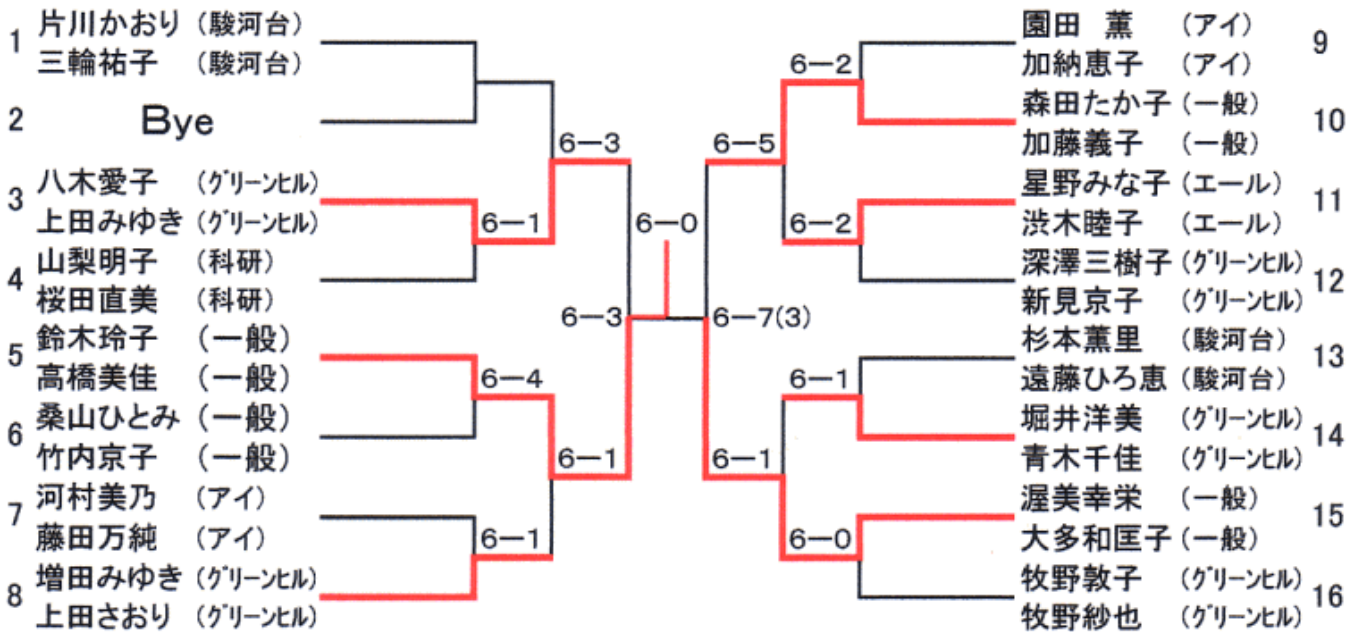

女子 Dクラス

女子 Cクラス

男子 Dクラス(全員12:00集合)