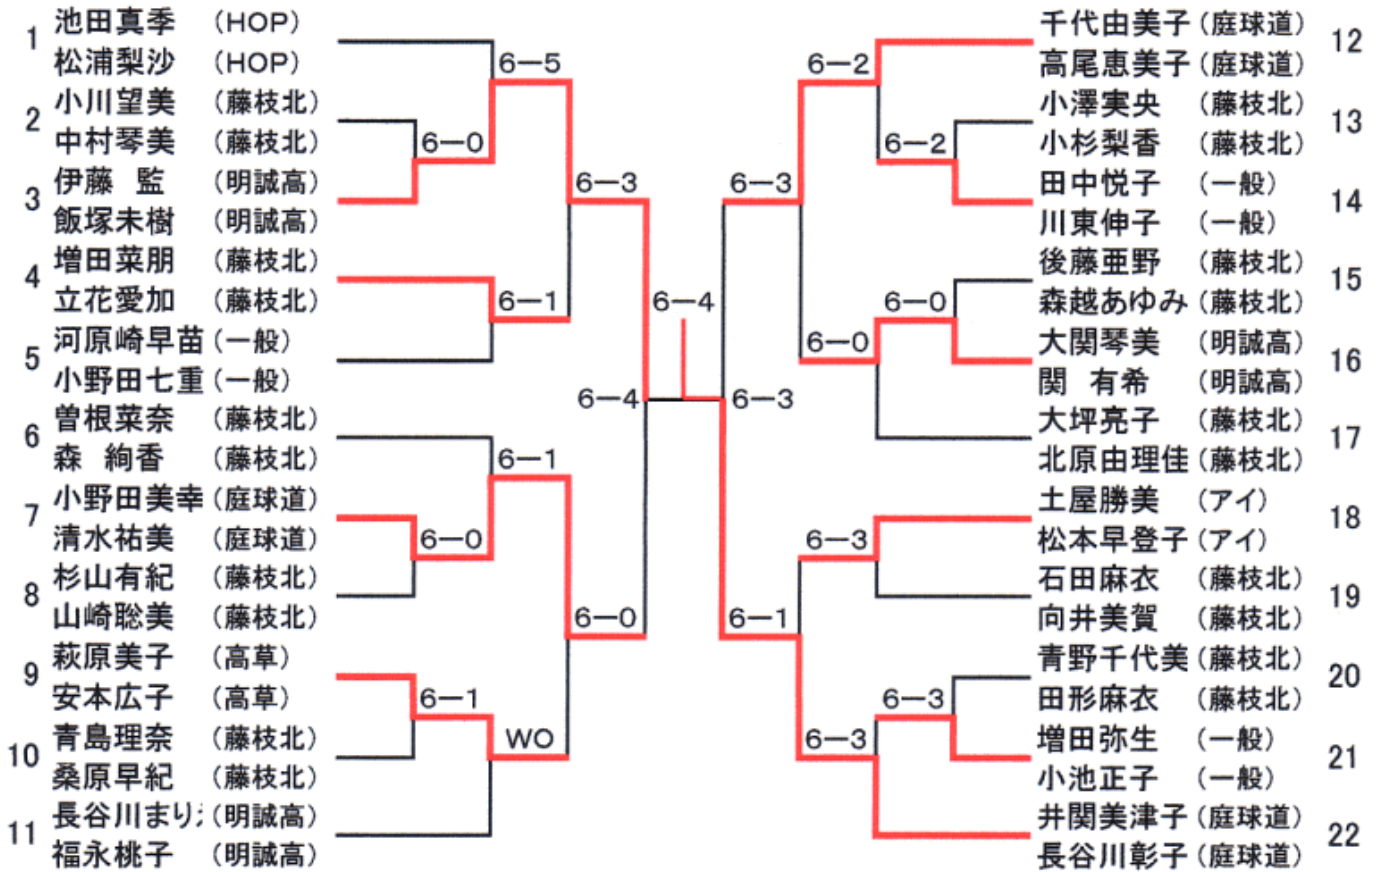

女子 Dクラス

女子 Cクラス

男子 Dクラス(全員12:00集合)